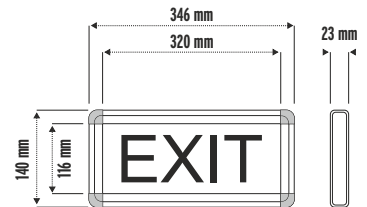

CİNSİ

FİYATI (USD)

Çift Yönlü Acil Yönlendirme Armatürü

• 14,00 $ •

Beyaz LED Ampüllü Şarjlı
Çift Yönlü
Enerji Kesintisinde 3 saat Çalışma Özelliği

voltaj 220V AC	watt 3W	kesintide 3 Saat çalışır.	koruma sınıfı IP20	CE	RoHS	koli adedi 20 adet