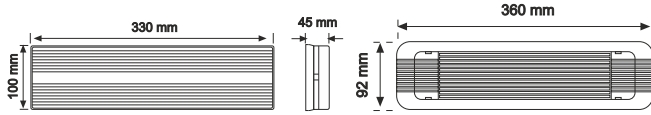

ACİL AYDINLATMA ARMATÜRLERİ

na·de® LED ACİL AYDINLATMA

KOD	CİNSİ	FİYATI (USD)
15036	48 Ledli 4W Acil Ayd. Armatürü Acilde (S.Üstü)	3 Saat • 50,00 $ •
20024	48 Ledli 2.8W Acil Ayd. Armatürü Acilde (S.Üstü)	2 Saat • 42,00 $ •
19141	Sıva Altı Aparatı	• 6,00 $ •

CE	voltaj 220V	çalışma modu kesintide yanar	aydınlatma LM 130 Lm	koruma sınıfı IP21	pil türü 3x1.2V 2100 mAh Ni-Mh	çalışma sıcaklığı -20°C -40°C	kutu adedi 20 adet

ACİL YÖNLENDİRME ARMATÜRLERİ

na·de® LED ACİL AYDINLATMA

KOD	CİNSİ	FİYATI (USD)
17110-265	Ledli Acil Yönlendirme Armatürü Zincirle Bağlantı	• 36,00 $ •
17120-265	Ledli Acil Yönlendirme Armatürü Asma Tip	• 36,00 $ •
17110-305	Ledli Acil Yönlendirme Armatürü Zincirle Bağlantı	• 48,00 $ •
17120-305	Ledli Acil Yönlendirme Armatürü Asma Tip	• 48,00 $ •
17000	Sıvaaltı Aparatı (Plastik)	• 7,00 $ •
17001	Sıvaaltı Aparatı (Sac)	• 9,00 $ •