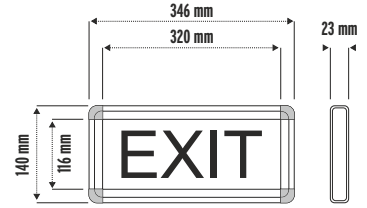

CİNSİ

FİYATI (USD)

Çift Yönlü Acil Yönlendirme Armatürü

• 14,00 $ •

Yeşil LED Ampüllü Şarjlı
Çift Yönlü
Enerji Kesintisinde 3 saat Çalışma Özelliği

voltaj 220V AC	watt 3W	kesintide 3 Saat çalışır.	koruma sınıfı IP20	CE	RoHS	koli adedi 20 adet