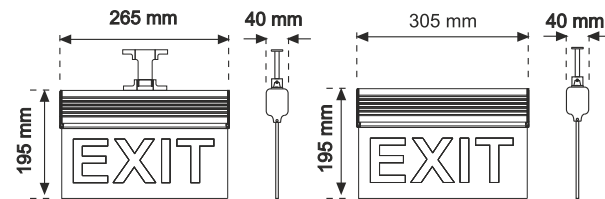

N1	EXIT	N11	EXIT ÇIKIŞ
N3	EXIT	N12	EXIT ÇIKIŞ
N4	EXIT	N13	EXIT ÇIKIŞ
N9	EXIT	N14	EXIT ÇIKIŞ
N10	EXIT	N15	EXIT ÇIKIŞ

TS EN 60598-1 TS EN 60598-2-22	CE	voltaj 85-220V	çalışma modu kesintide ve süreklili yanar	aydınlatma LM 128 Lm	koruma sınıfı IP20	watt 4.2 W	acilde yanma 3 Saat	pil türü 1x1.2V 1000 mAh AA Ni-Mh	çalışma sıcaklığı -20°C -40°C	kutu adedi 2 adet